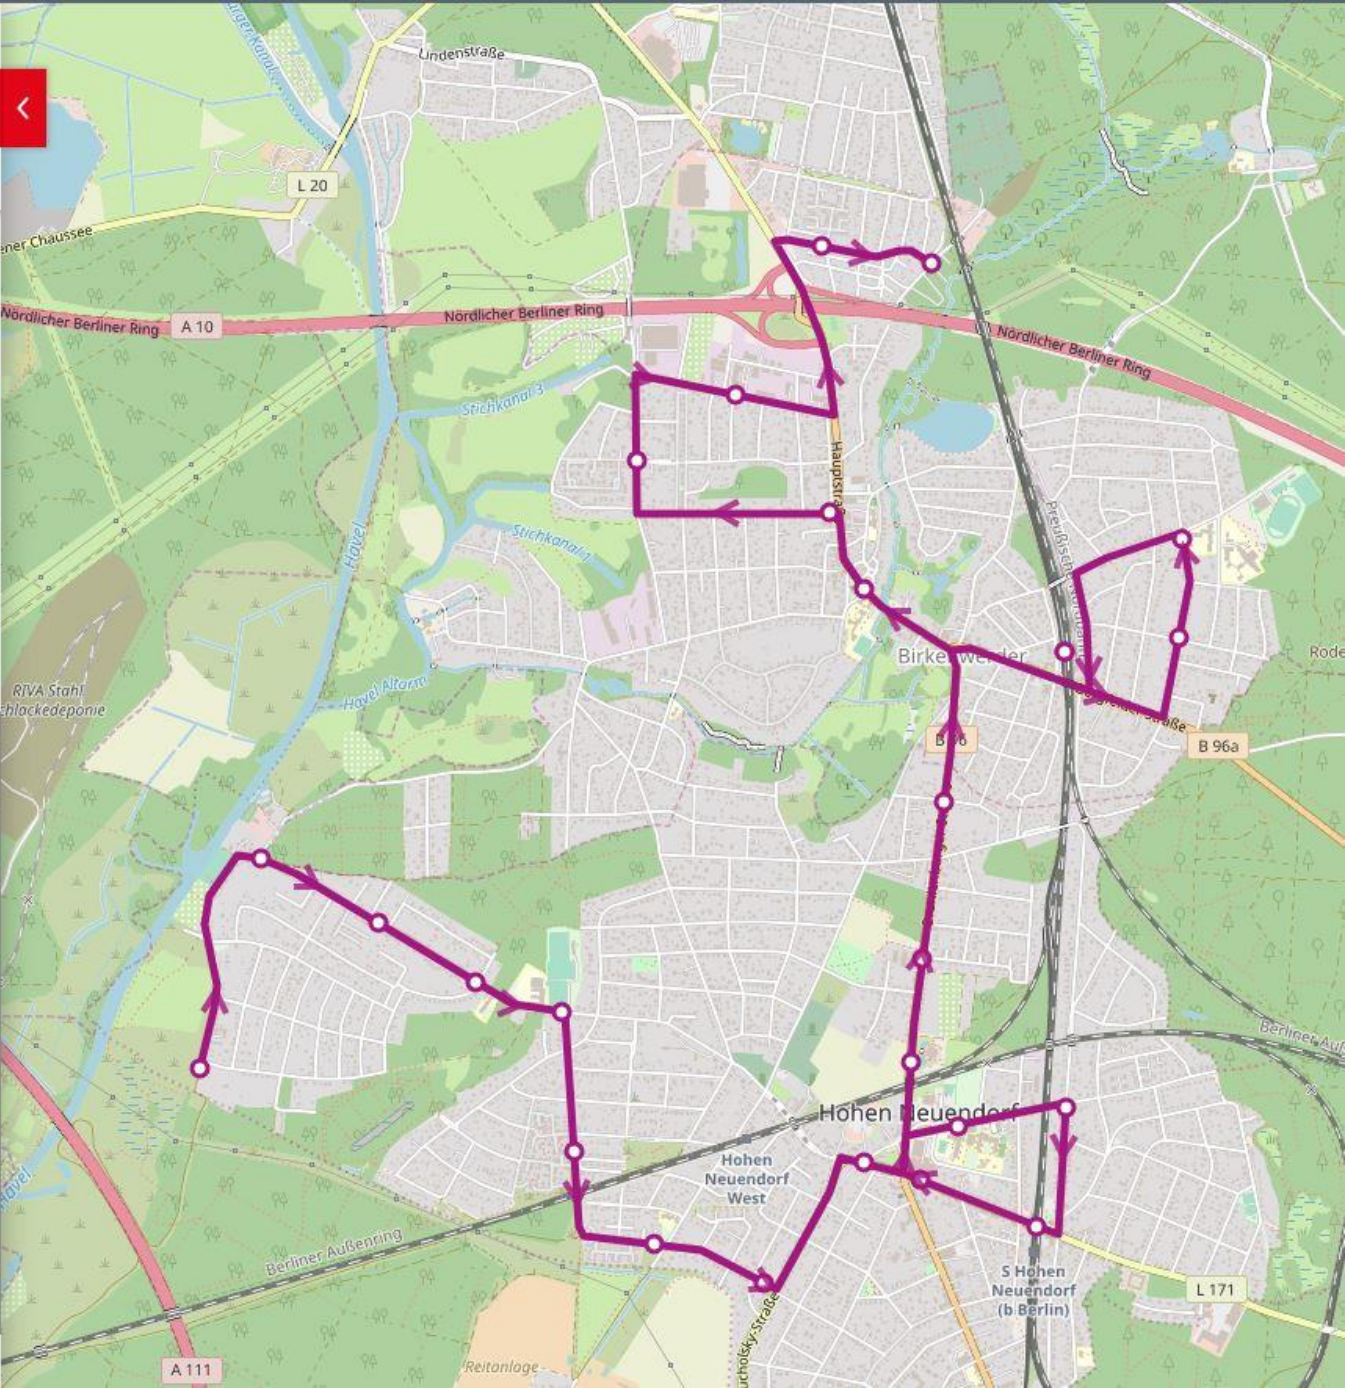

BUS 822 → Birkenwerder, Zum Waldfriedhof

| | | |
|-------|-------------------------------------|-------|
| 11:48 | Hohen Neuendorf, Puschkinallee | Gl. 1 |
| 11:48 | | Gl. 1 |
| 11:49 | S Hohen Neuendorf | Gl. 2 |
| 11:49 | | Gl. 2 |
| 11:51 | Hohen Neuendorf, Schönfließler Str. | Gl. 2 |
| 11:51 | | Gl. 2 |
| 11:53 | Hohen Neuendorf, Himmelspagode | Gl. 1 |
| 11:53 | | Gl. 1 |
| 11:55 | Hohen Neuendorf, Am Spargelfeld | Gl. 1 |
| 11:55 | | Gl. 1 |
| 11:56 | Hohen Neuendorf, Seestr. | Gl. 1 |
| 11:56 | | Gl. 1 |
| 12:01 | S Birkenwerder Bhf | Gl. 1 |
| 12:01 | | Gl. 1 |
| 12:03 | Birkenwerder, Am Quast | Gl. 1 |
| 12:03 | | Gl. 1 |
| 12:05 | Birkenwerder, Karl-Marx-Str. | Gl. 1 |
| 12:05 | | Gl. 1 |
| 12:08 | S Birkenwerder Bhf | Gl. 2 |
| 12:08 | | Gl. 2 |
| 12:10 | Birkenwerder, Kirche | Gl. 2 |
| 12:10 | | Gl. 2 |
| 12:12 | Birkenwerder, Frankenstr. | Gl. 2 |
| 12:12 | | Gl. 2 |
| 12:14 | Birkenwerder, Industriestr. | Gl. 2 |
| 12:14 | | Gl. 2 |
| 12:16 | Birkenwerder, Triftweg | Gl. 2 |
| 12:16 | | Gl. 2 |
| 12:21 | Birkenwerder, Schwalbenring | Gl. 2 |
| 12:21 | | Gl. 2 |
| 12:23 | Birkenwerder, Zum Waldfriedhof | Gl. 1 |

LT Linientaxi (max. 7 Plätze, keine Mitnahme von Fahrrädern, Kinderwagen und Tieren)

**822****Havelstr. ▶ S Hohen Neuendorf ▶ S Birkenwerder ▶ Zum
Waldfriedhof****OVG**

Gültig ab 01.01.2022

**822****822****Montag - Freitag**

LT Linientaxi (max. 7 Plätze, keine Mitnahme von Fahrrädern, Kinderwagen und Tieren)