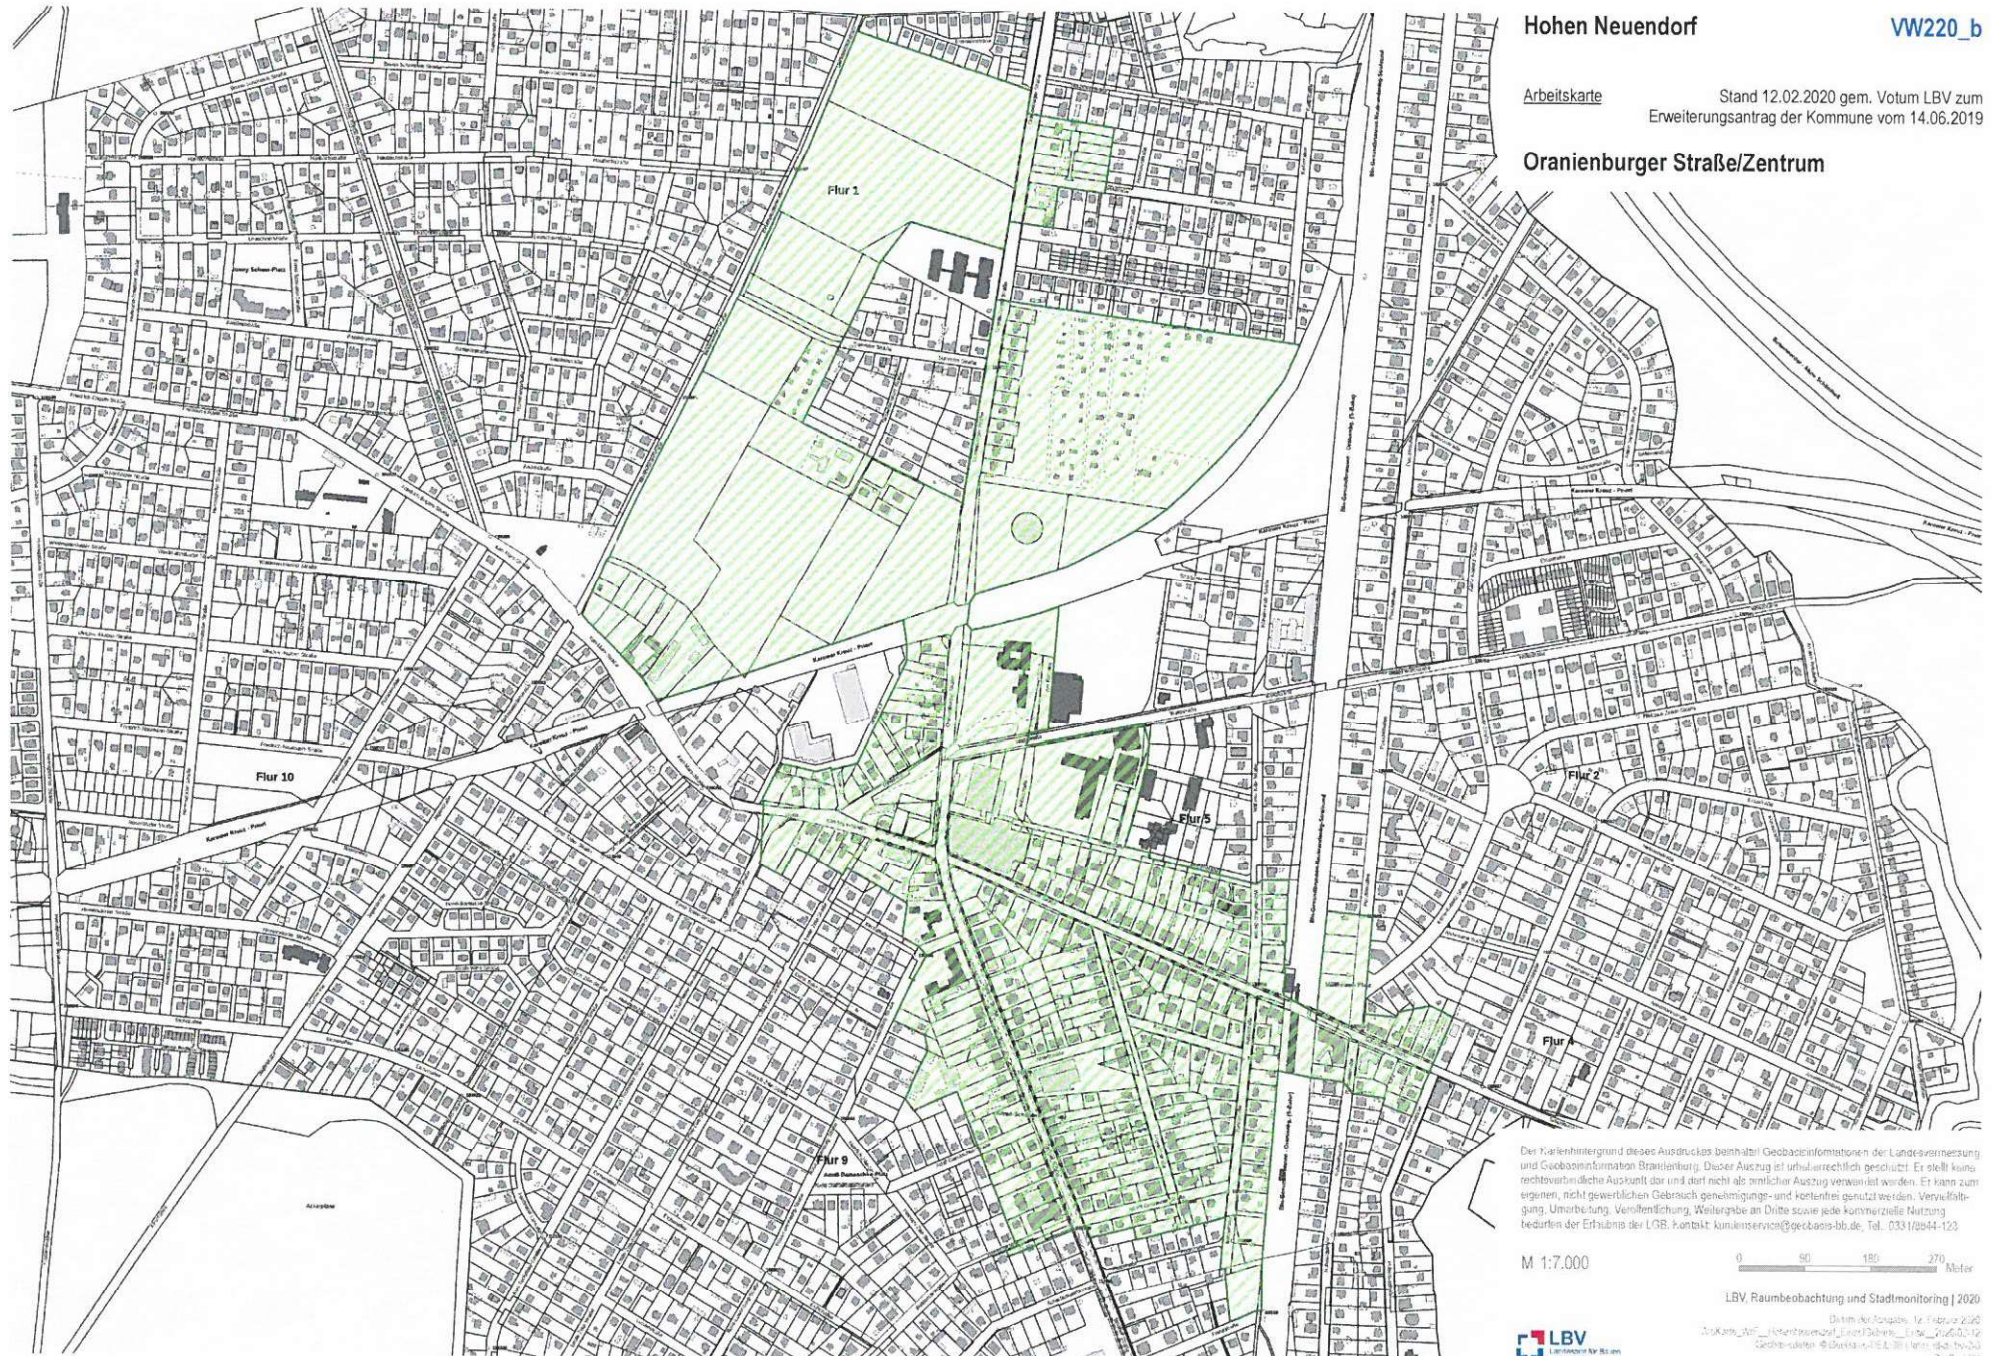

Oranienburger Straße/Zentrum

M 1:7.000

LBV, Raumbeobachtung und Stadtmonitoring | 2020

Datum der Ausgabe: 12. Februar 2020
DocKarte_2020_Oranienburger_Straße_Zentrum_LBV_VW220_02_V01
Geobasisdaten © Geobasis-Info-System der Länder
© LBV, LfB