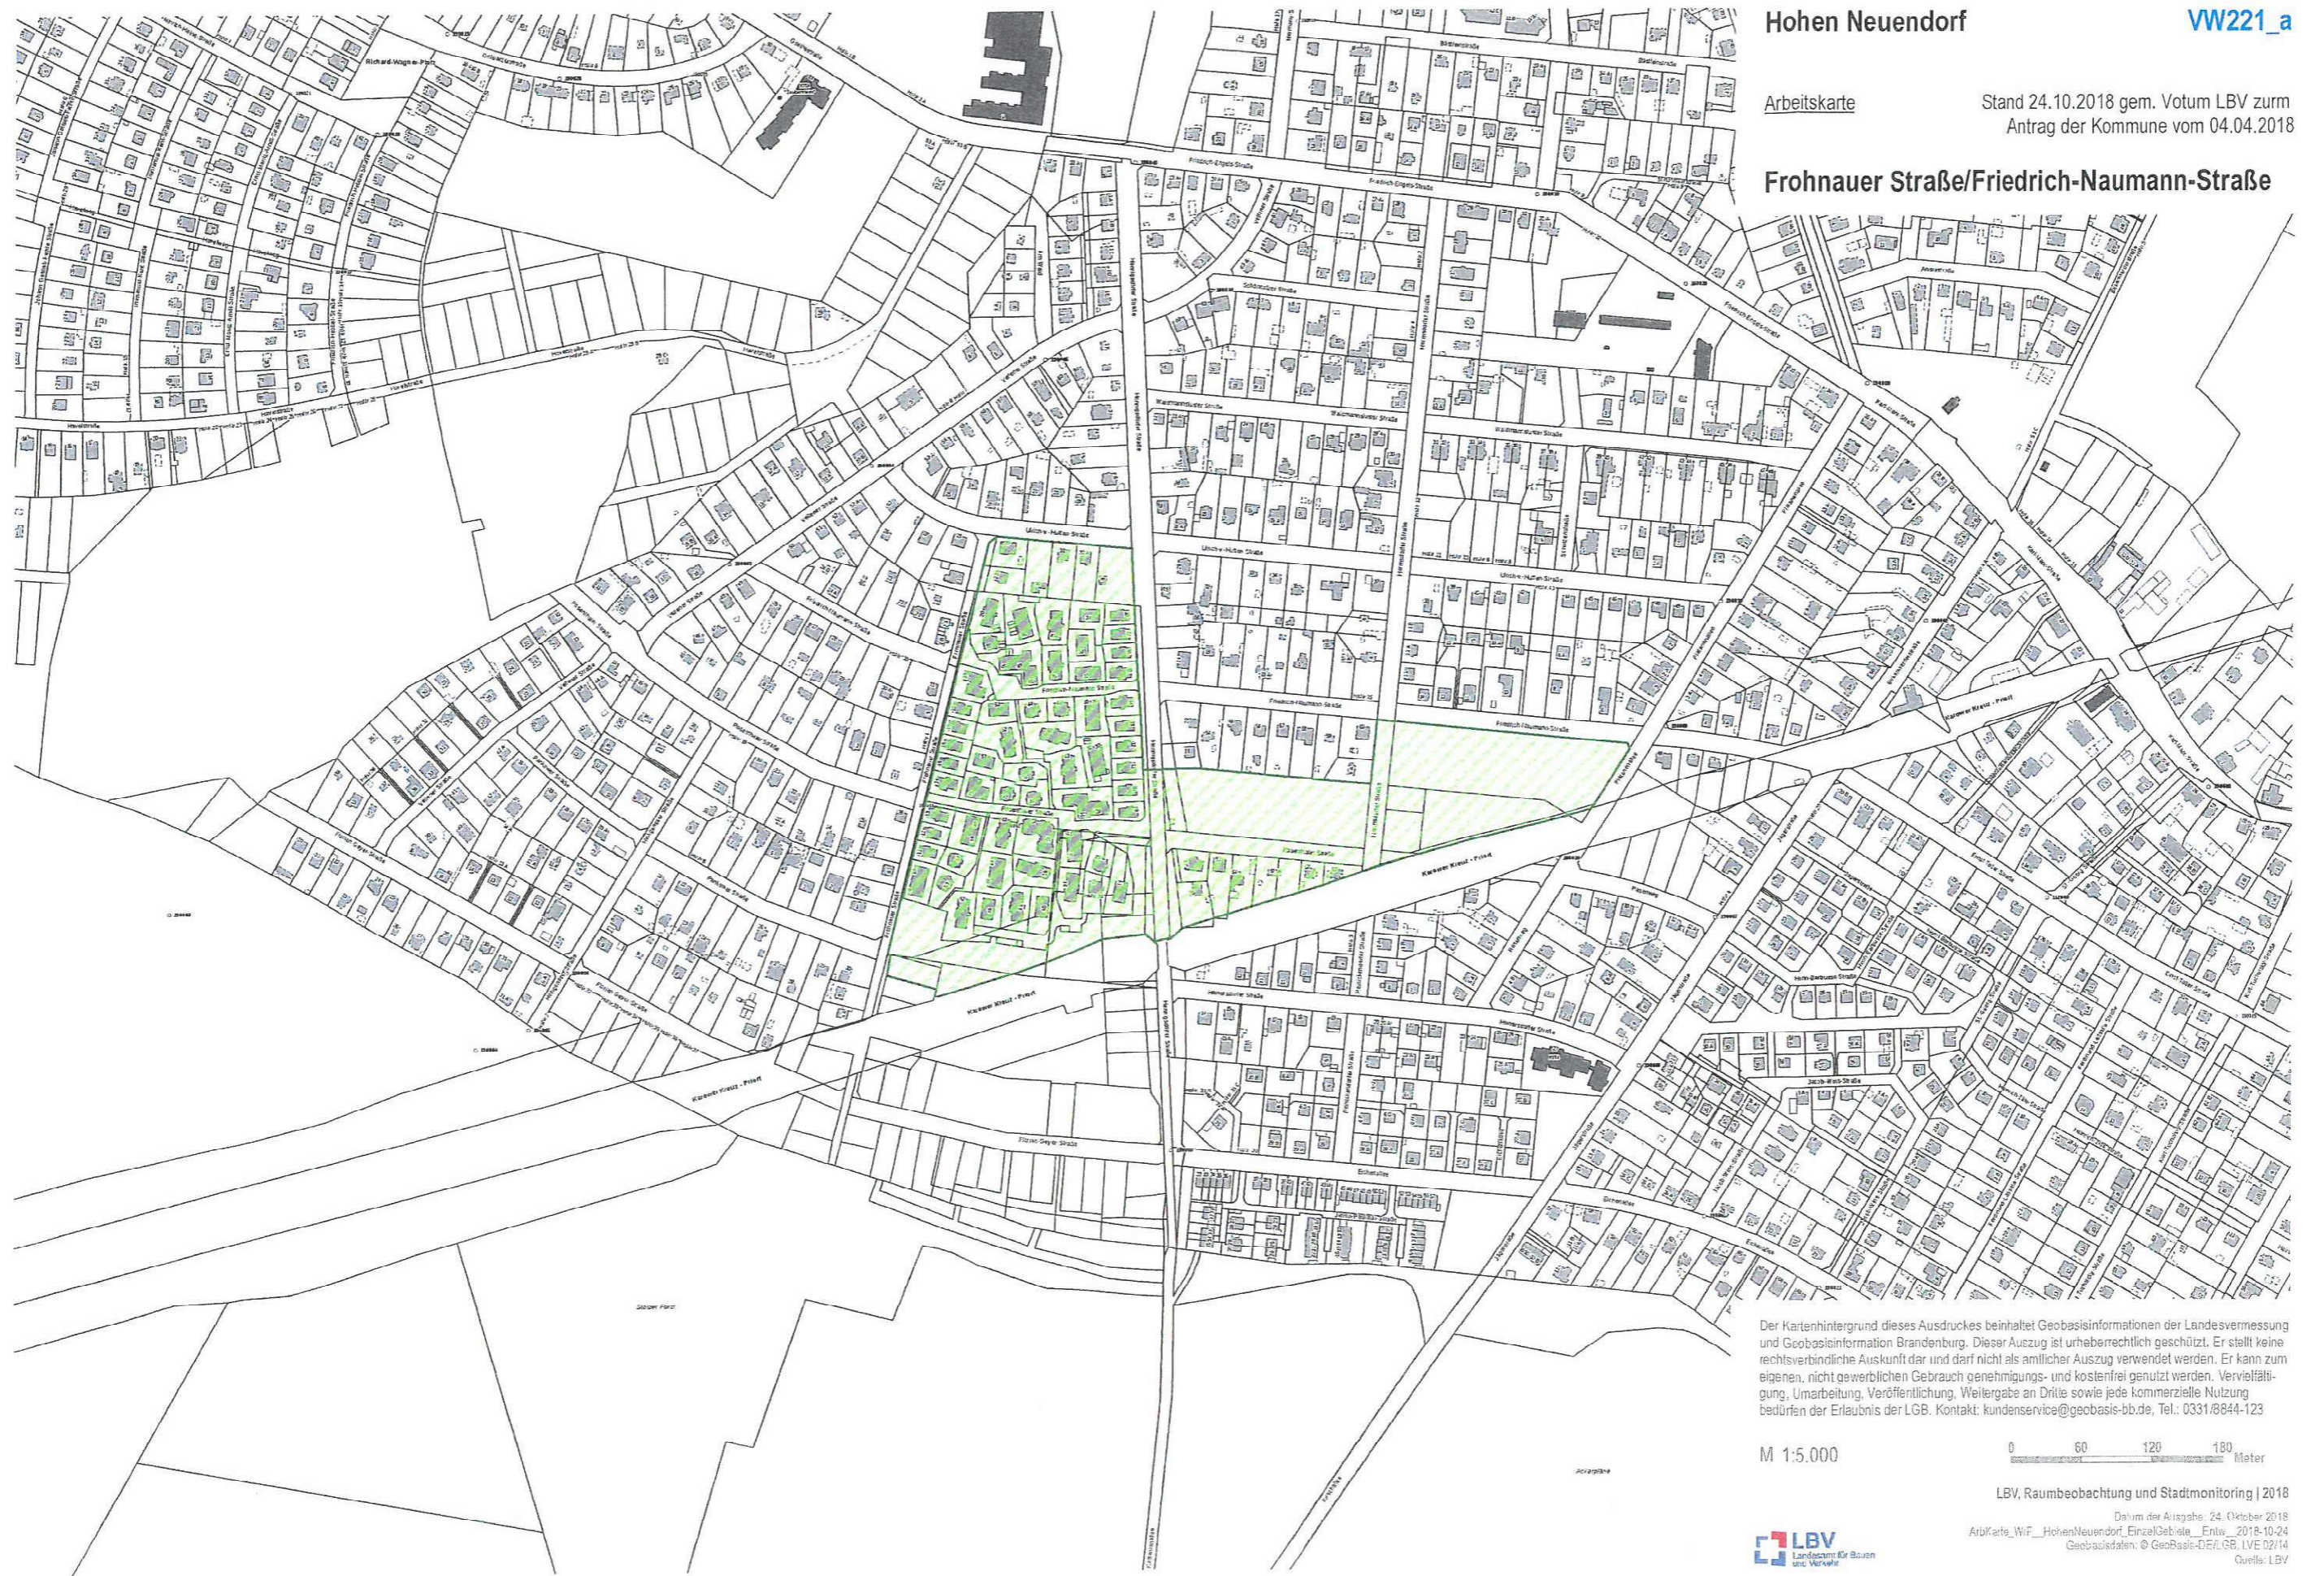

Frohnauer Straße/Friedrich-Naumann-Straße

Der Kartenhintergrund dieses Ausdruckes beinhaltet Geobasisinformationen der Landesvermessung und Geobasisinformation Brandenburg. Dieser Auszug ist urheberrechtlich geschützt. Er stellt keine rechtsverbindliche Auskunft dar und darf nicht als amtlicher Auszug verwendet werden. Er kann zum eigenen, nicht gewerblichen Gebrauch genehmigungs- und kostenfrei genutzt werden. Vervielfältigung, Umarbeitung, Veröffentlichung, Weitergabe an Dritte sowie jede kommerzielle Nutzung bedürfen der Erlaubnis der LGB. Kontakt: kundenservice@geobasis-bb.de, Tel.: 0331/8844-123

M 1:5.000

LBV, Raumbeobachtung und Stadtmontoring | 2018

Datum der Ausgabe: 24. Oktober 2018  
 Arbeitskarte\_Wf\_HohenNeuendorf\_Einzelkavale\_Entw\_2018-10-24  
 Geobasisdaten: © GeoBasis-DE/LGB, LVE 02/14  
 Quelle: LBV