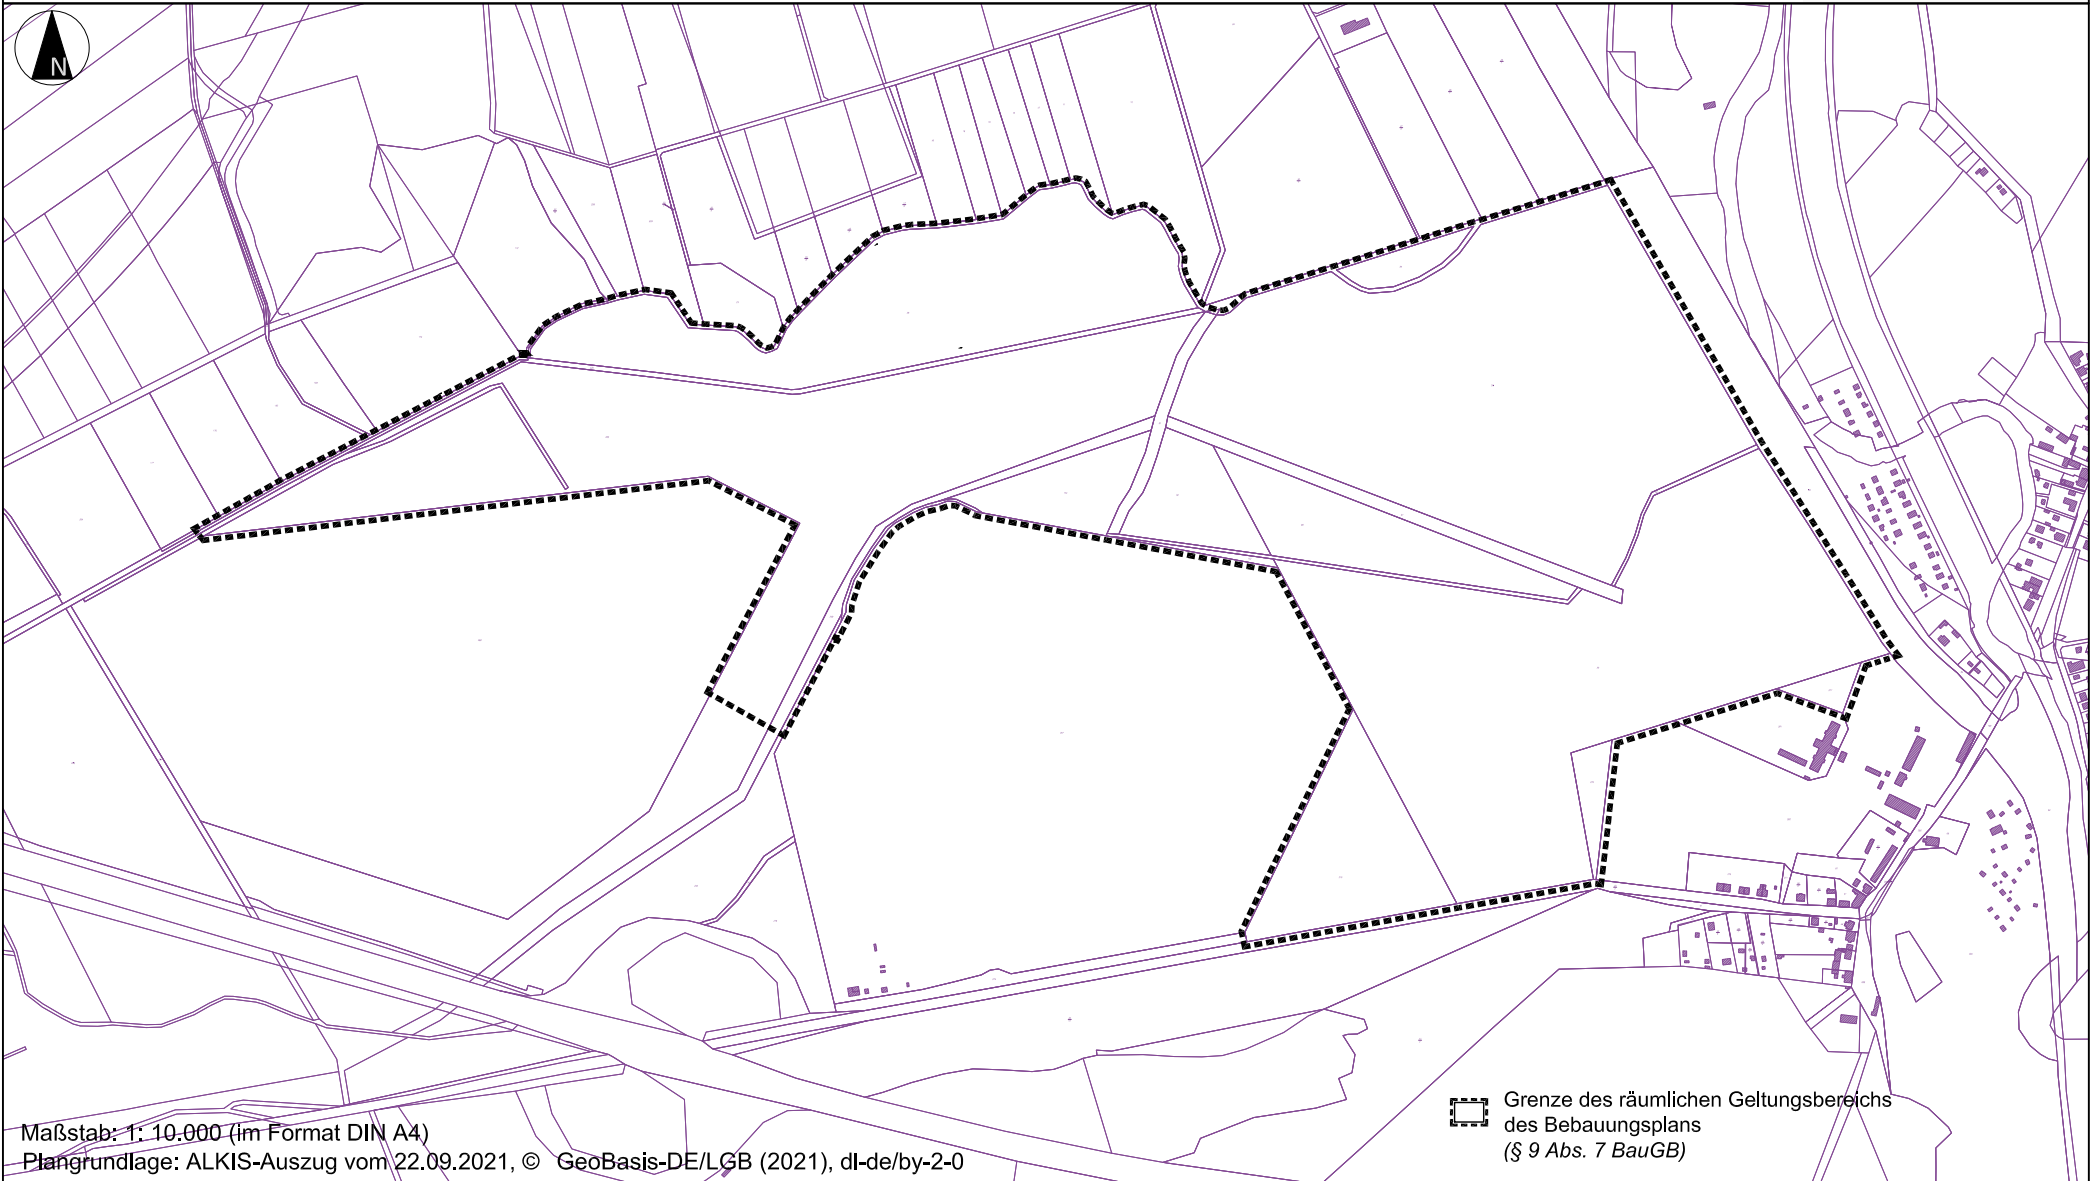

Bebauungsplan Nr. 72 "Solarpark Pinnow, Stadtteil Borgsdorf" der Stadt Hohen Neuendorf

Übersichtskarte zum Geltungsbereich des Bebauungsplans und der Flächennutzungsplan-Änderung 026/2022

Stand: 19.03.2024

STADT HOHEN NEUENDORF

Maßstab: 1:10.000 (im Format DIN A4)

Plangrundlage: ALKIS-Auszug vom 22.09.2021, © GeoBasis-DE/LGB (2021), dl-de/by-2-0

 Grenze des räumlichen Geltungsbereichs
des Bebauungsplans
(§ 9 Abs. 7 BauGB)